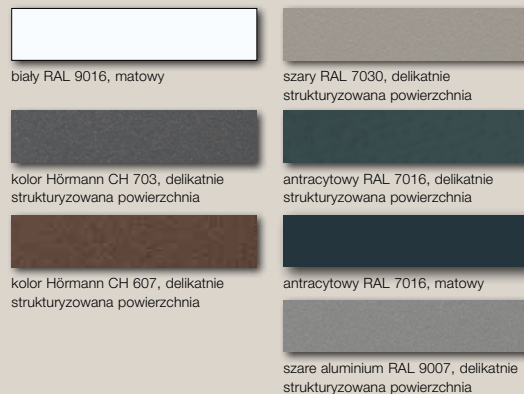

Więcej informacji
znajdą Państwo
w prospekcie
„Promocja drzwi
zewnętrznych“

7 kolorów promocyjnych z zewnętrznej strony drzwi bez dopłaty

Wewnętrzna strona drzwi standardowo wykonana jest w matowym kolorze białym RAL 9016. Drzwi zewnętrzne w **kolorze białym** dostarczamy w **ok. 5 tygodni**, natomiast drzwi zewnętrzne w **kolorach preferowanych** dostarczamy w **ok. 6 tygodni**.